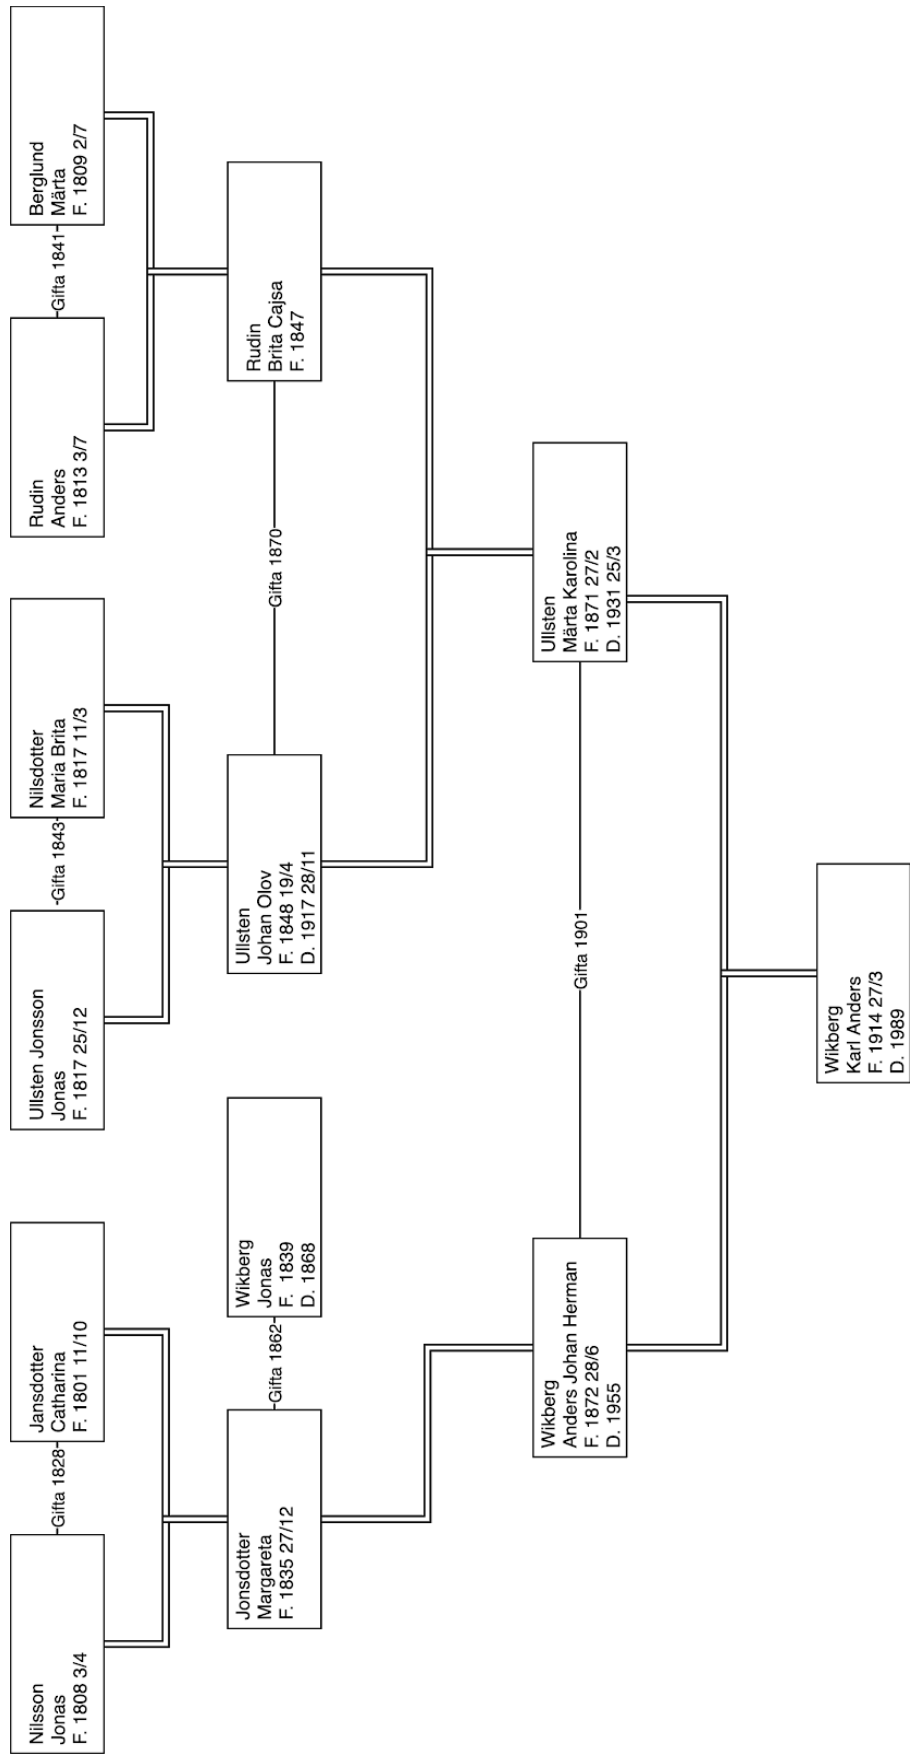

# Släkträd - Karl Anders Wikberg

( 3 generationer bakåt, 13 individer)

Anders Johan Herman Wikberg	* 187228/6 Sollefteå	Gatläggare	G. 1901 18/10	+ 1955
Märta Karolina Ullsten	* 1871 27/2 Långsele Flo		G. 1901 28/10	+ 1931 25/3 Skellefteå

---

*Barn i familjen (Södergren)*

Karl Anders	* 1914 27/3 Sollefteå	Flyttar till Skellefteå 1924	G. Barbro Ebba Hall	+ 1989 Umeå
-------------	-----------------------	------------------------------	---------------------	-------------